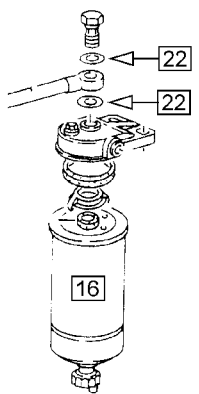

30 → **UNLEADED FUEL ONLY**

31 → **BLEIFREI - UNLEADED FUEL ONLY -
UNIQUEMENT CARBURANT SANS PLOMB**
MIN. 91 FALZ/ROH MIN. 010 87

32 → Bleifrei - Unleaded fuel only
Uniquement carburant sans plomb

33 → **Eberspächer Fahrzeugheizung**
vor dem Tanken abstellen.
Before filling up switch off heater.