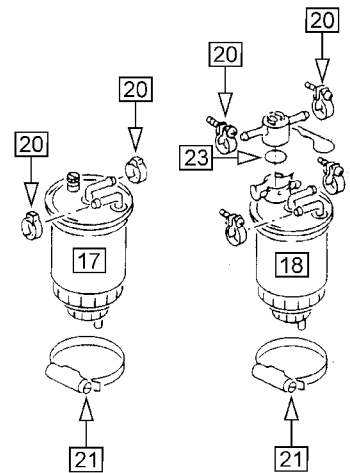

30 → **UNLEADED FUEL ONLY**

31 → **BLEIFREI - UNLEADED FUEL ONLY -
UNIQUEMENT CARBURANT SANS PLOMB**
MIN. 91 FALZ/ROH MIN. 010 87

32 → Bleifrei - Unleaded fuel only
Uniquement carburant sans plomb

33 → **Eberspächer Fahrzeugheizung**
vor dem Tanken abstellen.
Before filling up switch off heater.