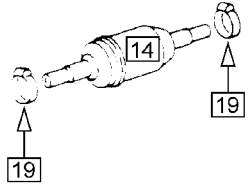

30 → **UNLEADED FUEL ONLY**

31 → **BLEIFREI - UNLEADED FUEL ONLY -
UNIQUEMENT CARBURANT SANS PLOMB**
MIN. 91 FALZ/ROH MIN. 010 87

32 → Bleifrei - Unleaded fuel only
Uniquement carburant sans plomb

33 → **Eberspächer Fahrzeugheizung**
vor dem Tanken abstellen.
Before filling up switch off heater.