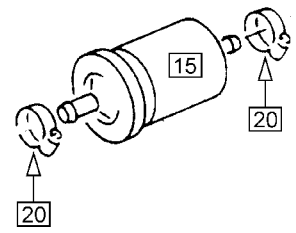

30 → **UNLEADED FUEL ONLY**

31 → **BLEIFREI - UNLEADED FUEL ONLY -
UNIQUEMENT CARBURANT SANS PLOMB**
MIN. 91 FALZ/ROH MIN. 010 87

32 → Bleifrei - Unleaded fuel only
Uniquement carburant sans plomb

33 → **Eberspächer Fahrzeugheizung**
vor dem Tanken abstellen.
Before filling up switch off heater.