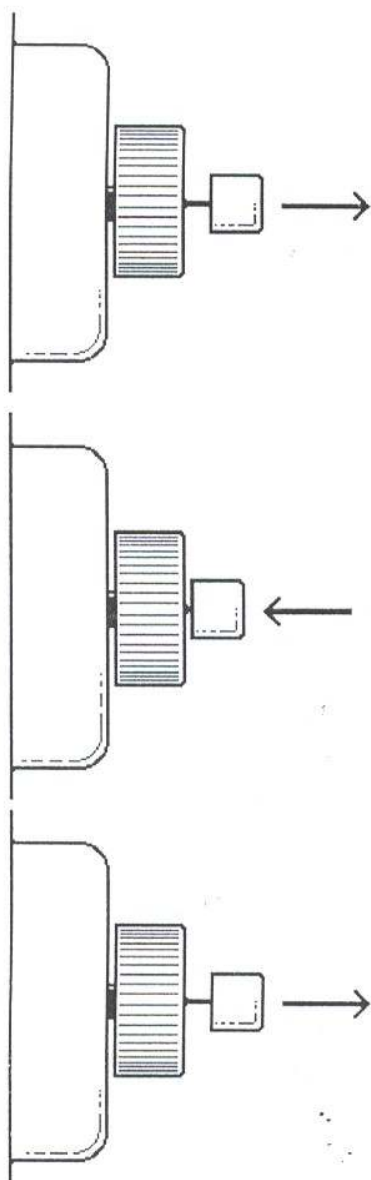

www.wemo.info
info@wemo.info

mobile Kälte
www.wemo.ch

Normalbetrieb

TIX - Knopf gezogen und Thermostatendrehknopf auf gewünschte Kühltemperatur eingestellt.

Speicher laden

TIX - Knopf gezogen und Thermostatendrehknopf auf Maximum eingestellt, ca. 6 h

Speicher abrufen

TIX - Knopf drücken bis es einrastet. Thermostatendrehknopf auf Stellung für Normalbetrieb zurückdrehen. Nach 5 bis 6 h wird der Kompressor automatisch wieder einschalten.

Speicher nachladen

TIX - Knopf ziehen, falls die Kälte noch vom Speicher bezogen wird und Thermostatendrehknopf auf Maximum stellen.